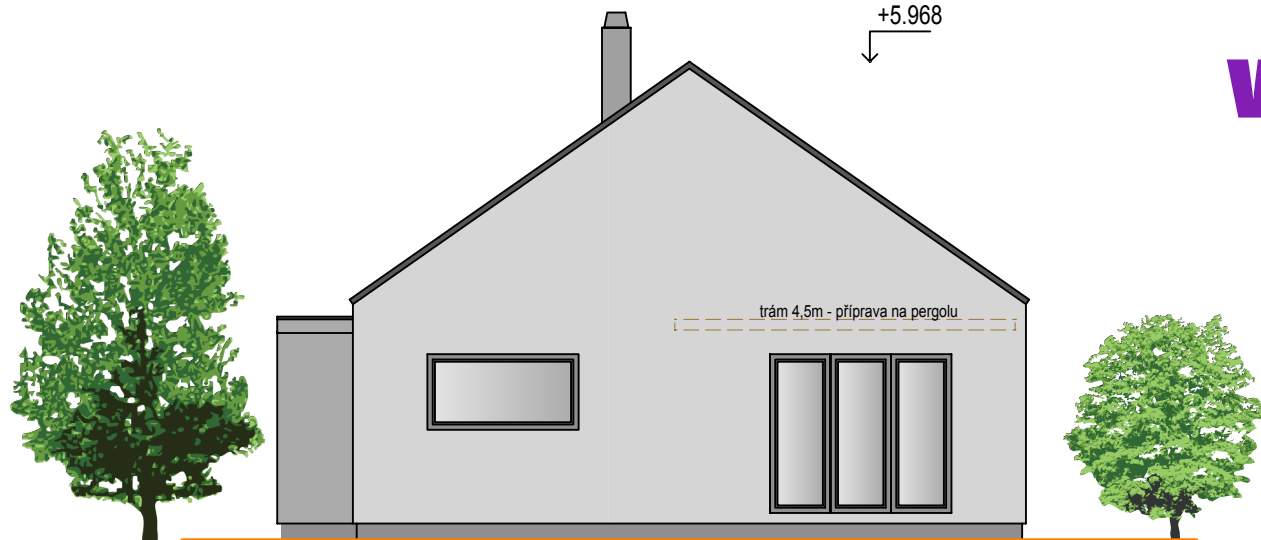

VELA 115

Nabídka č.:

2130661-03

Sklon 35° / 0cm