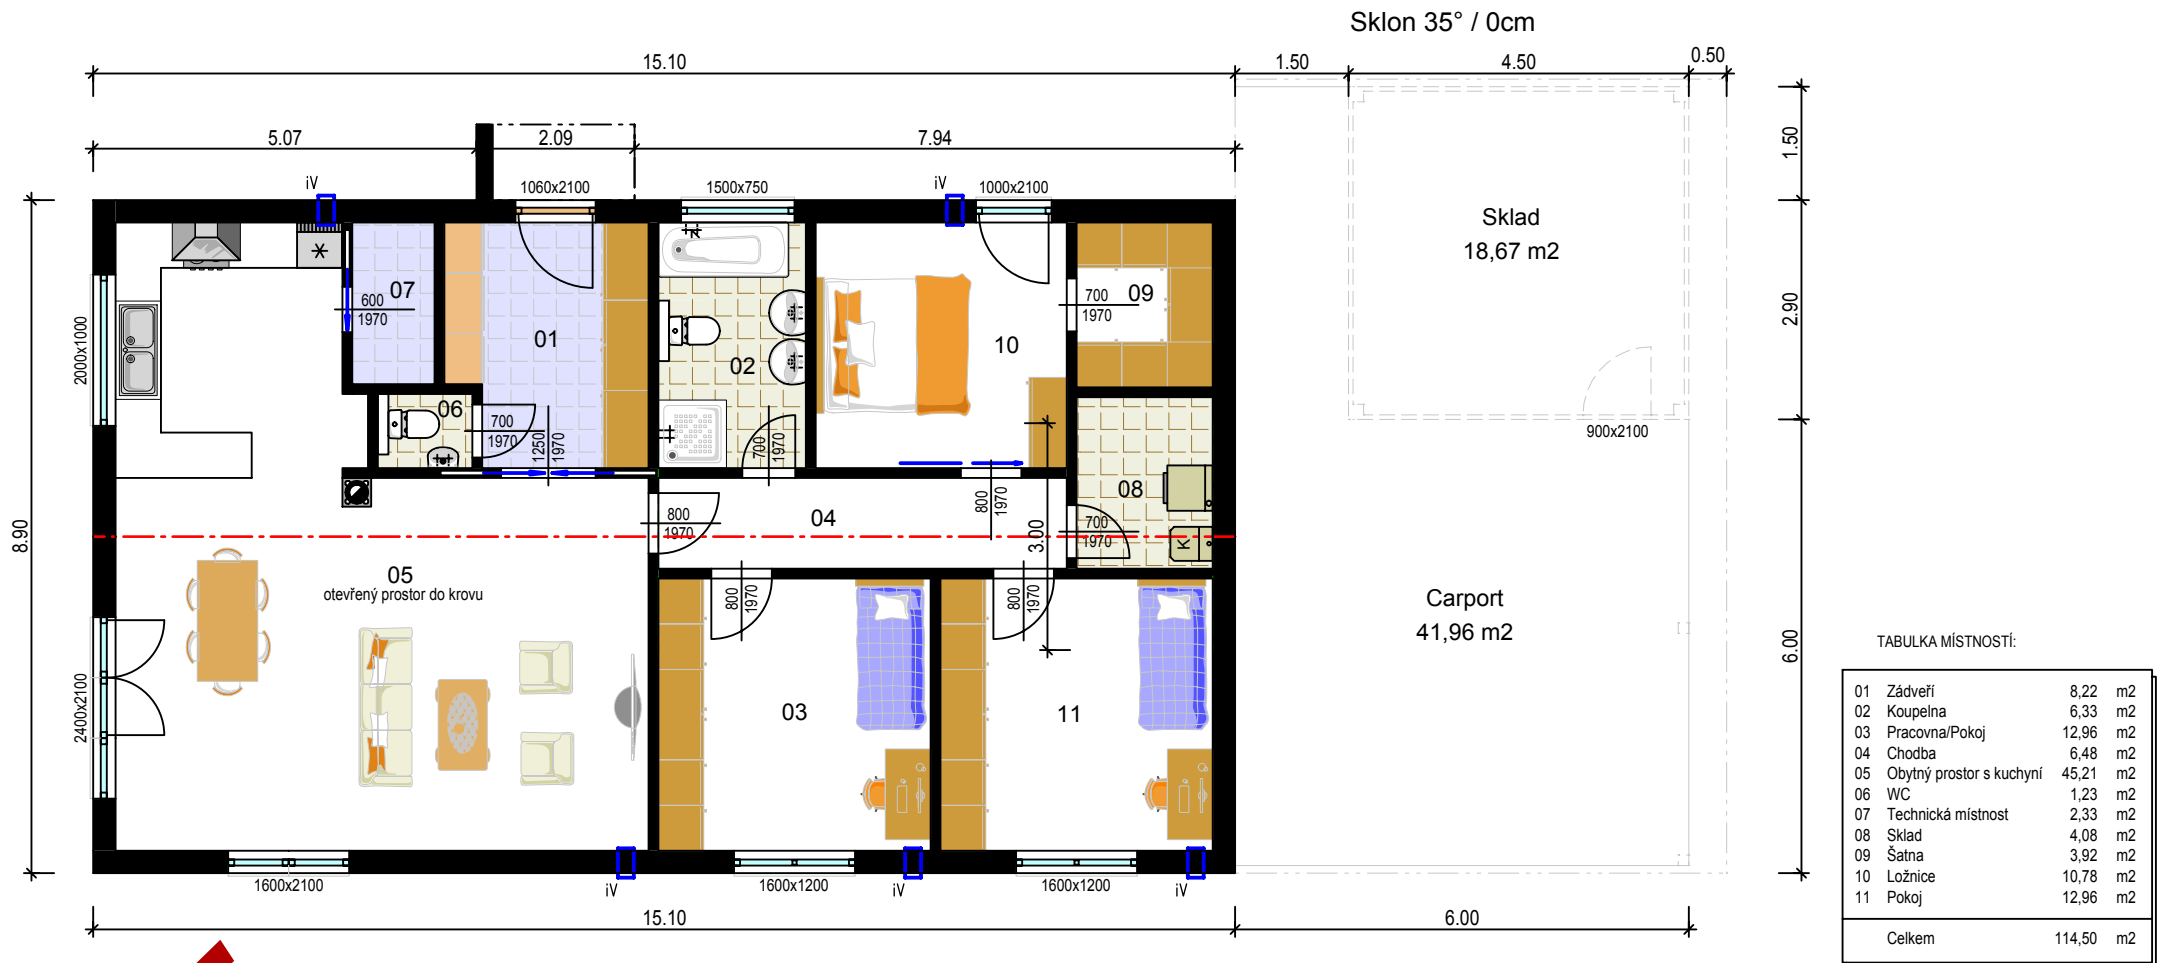

VELA 115

Nabídka č.:

2130661-03

VELA 115

Nabídka č.:

2130661-03

Sklon 35° / 0cm

ATRIUM®