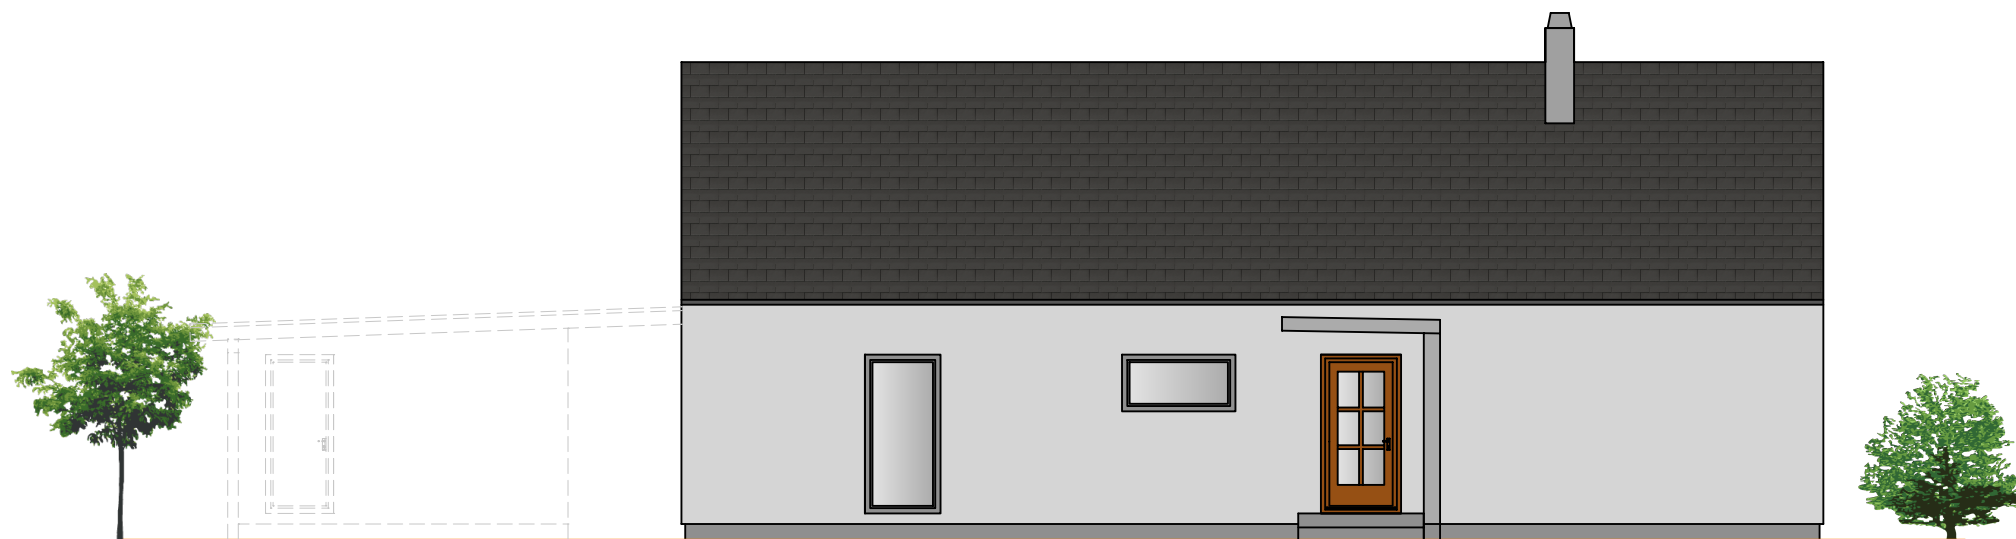

ATRIUM®

DOMY NOVÉ GENERACE

Na tuto studii se vztahují autorská práva, která nesmějí být bez souhlasu autora narušena.
Pohledy domu nemusí odpovídat standardnímu vybavení domů dle technického popisu.

Pohledy

Lipová 1000, 341 01 Horažďovice

Tel: 376 512 087

Fax: 376 512 086

E-mail: info@atrium.cz

www.atrium.cz