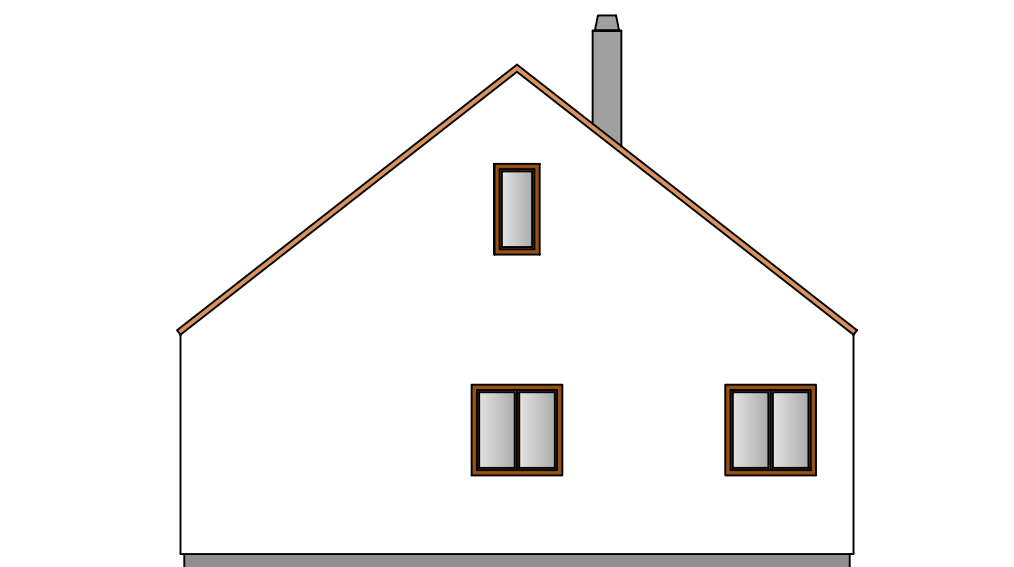

Pohledy domu nemusí odpovídat standardnímu vybavení domů dle technického popisu.

Verze 09/2013

VELA 115

Nabídka č.:

2132134-03

Sklon 38° / 0cm

Pohledy

DOMY NOVÉ GENERACE