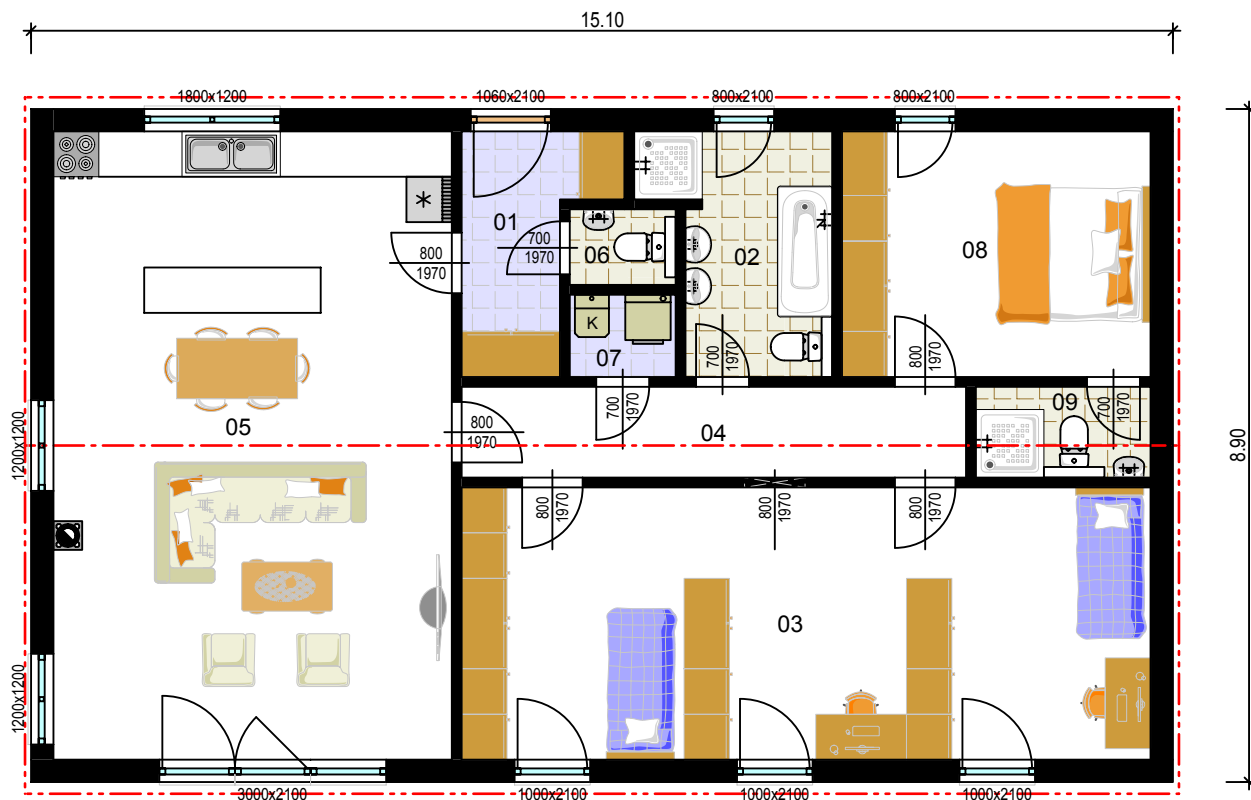

VELA 115

Nabídka č.:

2132134-03

Sklon 38° / 0cm

TABULKA MÍSTNOSTÍ:

01	Zádvěří	4,99	m ²
02	Koupelna	6,88	m ²
03	Pokoj	32,80	m ²
04	Chodba	8,00	m ²
05	Obytný prostor s kuchyní	43,77	m ²
06	WC	1,40	m ²
07	Technická místnost	1,52	m ²
08	Ložnice	13,25	m ²
09	WC	2,77	m ²
Celkem		115,38	m ²

Pohledy domu nemusí odpovídat standardnímu vybavení domů dle technického popisu.

Verze 09/2013

VELA 115

Nabídka č.:

2132134-03

Sklon 38° / 0cm

Pohledy

ATRIUM[®]