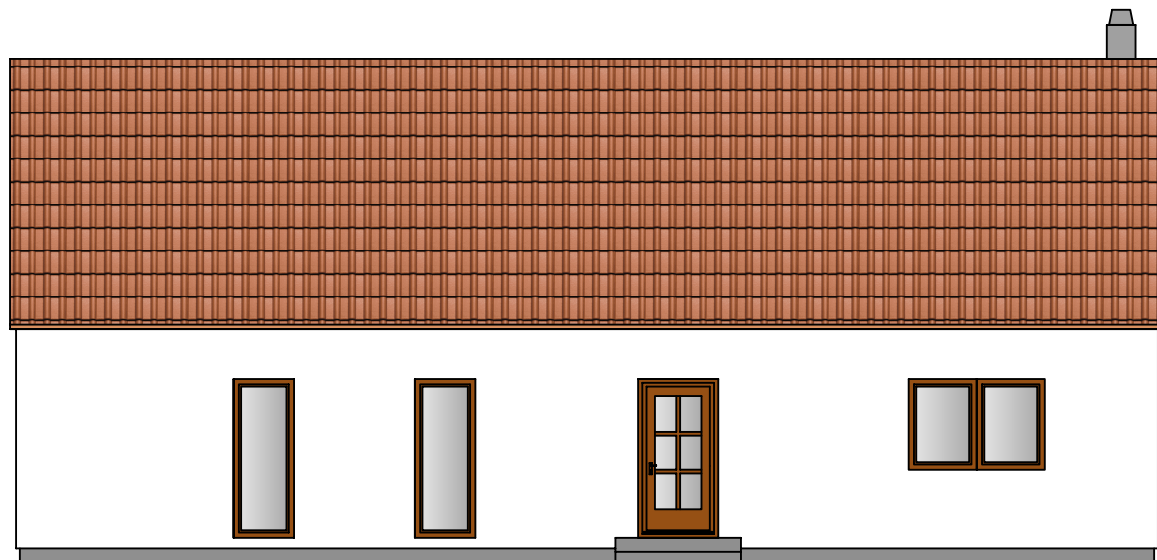

Pohledy domu nemusí odpovídat standardnímu vybavení domů dle technického popisu.

Verze 09/2013

VELA 115

Nabídka č.:

2132134-03

Sklon 38° / 0cm

Pohledy

DOMY NOVÉ GENERACE