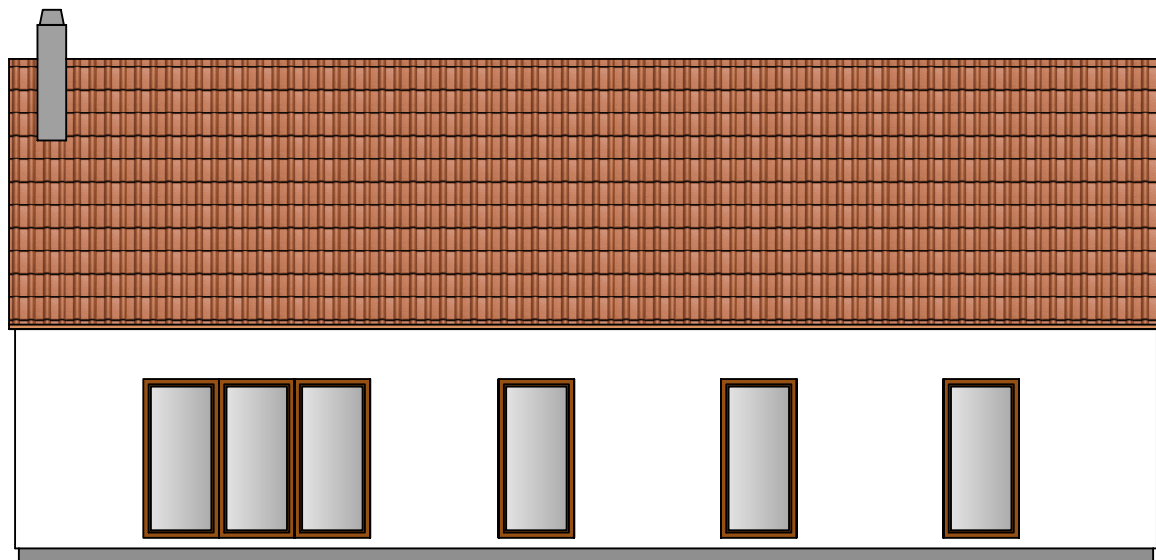

Pohledy domu nemusí odpovídat standardnímu vybavení domů dle technického popisu.

Verze 09/2013

VELA 115

Nabídka č.:

2132134-03

Sklon 38° / 0cm

Pohledy

ATRIUM[®]