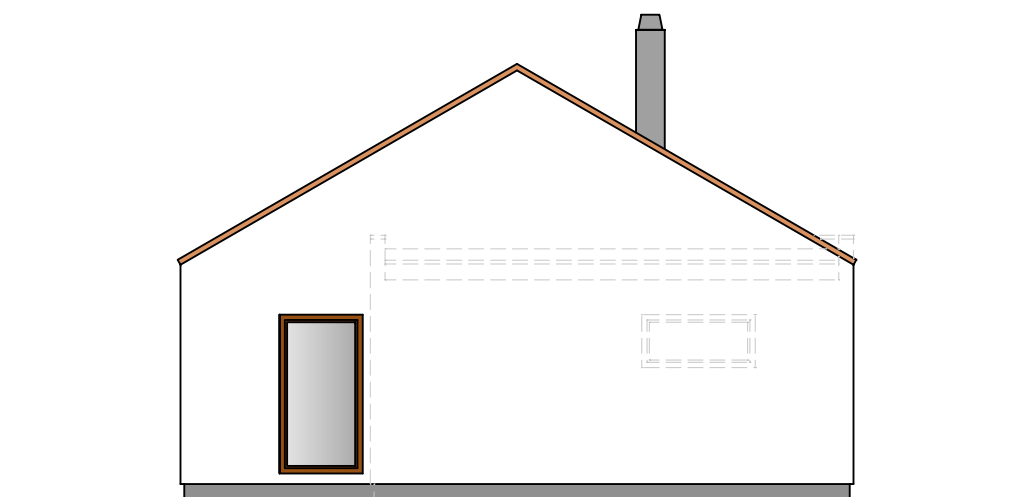

# VELA 115

Nabídka č.:

2141057-08

Sklon 30° / 0cm