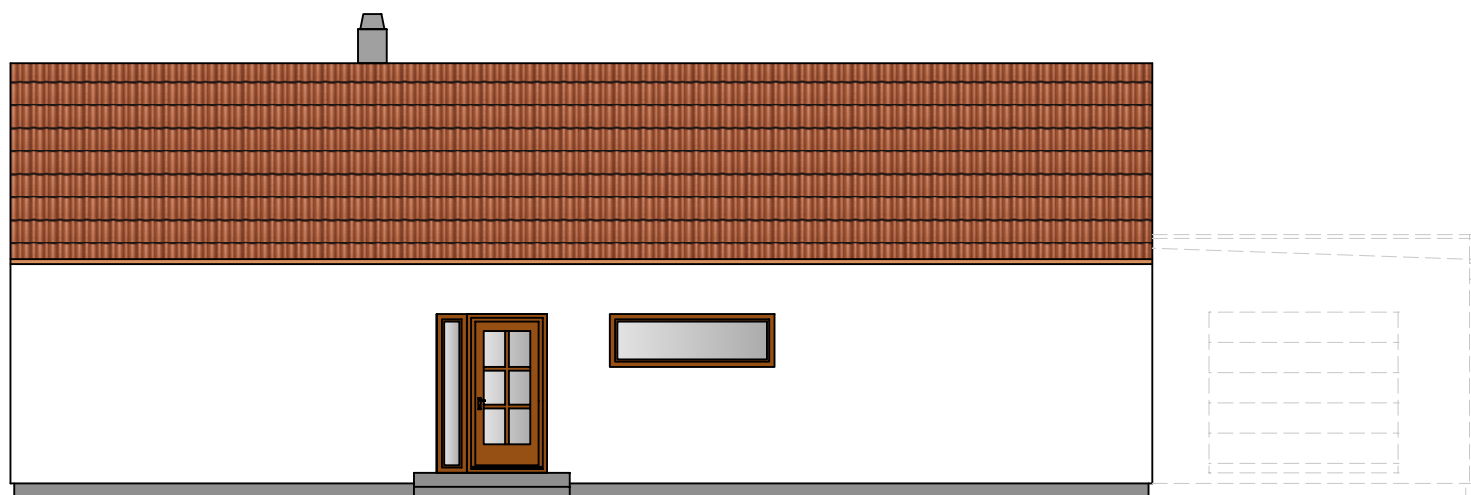

# VELA 115

Nabídka č.:

2141057-08

Sklon 30° / 0cm