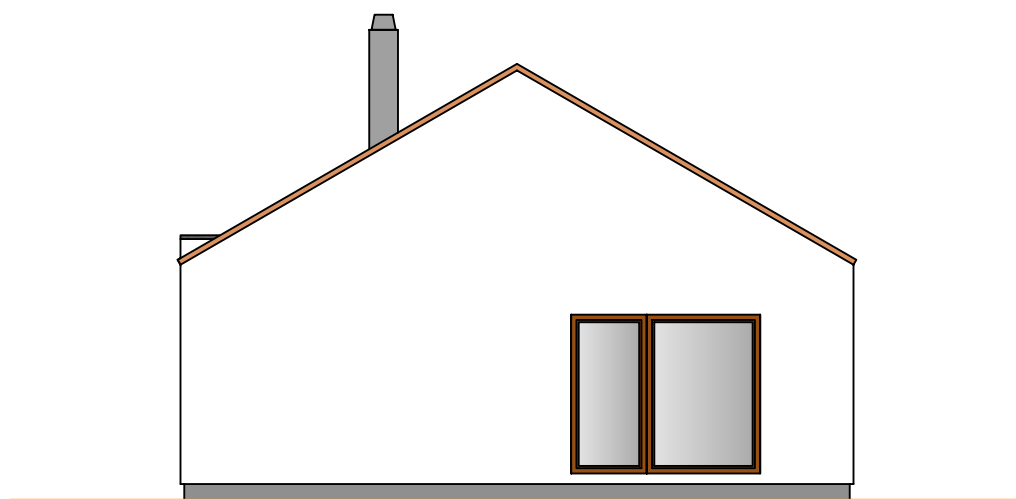

# VELA 115

Nabídka č.:

2141057-08

Sklon 30° / 0cm