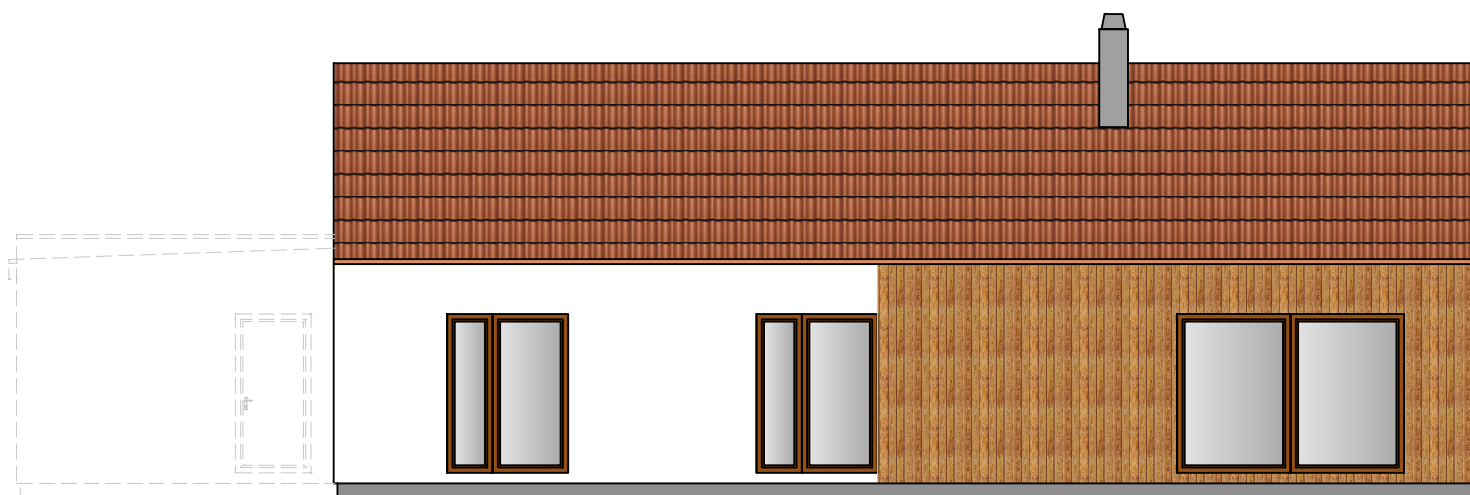

# VELA 115

Nabídka č.:

2141057-08

Sklon 30° / 0cm