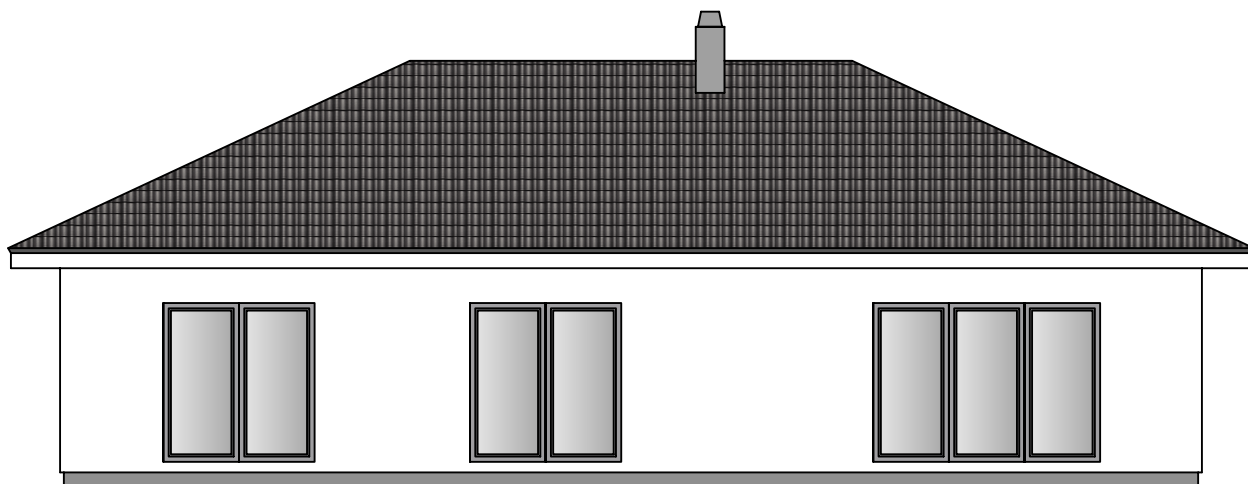

DOMY NOVEJ GENERÁCIE

Tento návrh domu slúži len pre účely kalkulácie.

V prípade realizácie je potrebné rešpektovať autorské práva autora návrhu.

VELA 115

Ponuka č.:

3150588-05

Sklon 25° / 0cm

Pohľady

Tento návrh domu slúži len pre účely kalkulácie.

V prípade realizácie je potrebné rešpektovať autorské práva autora návrhu.

VELA 115

Ponuka č.:

3150588-05

Sklon 25° / 0cm

Pohľady

Lazovná 69, 974 01 Banská Bystrica