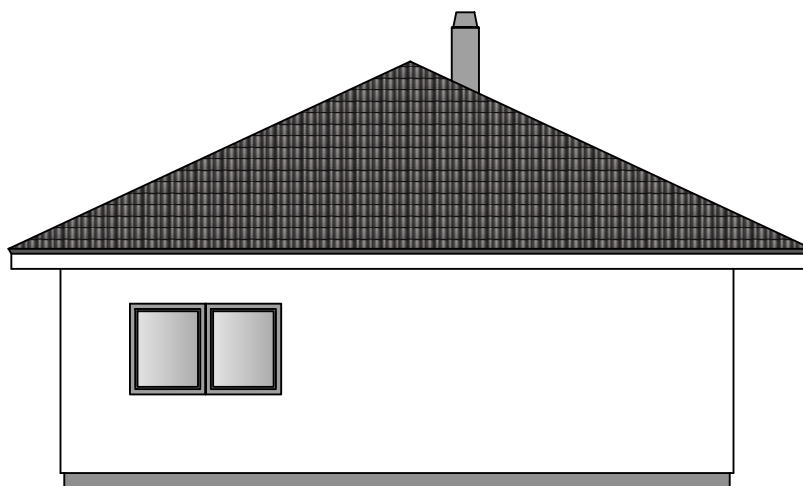

DOMY NOVEJ GENERÁCIE

Tento návrh domu slúži len pre účely kalkulácie.

V prípade realizácie je potrebné rešpektovať autorské práva autora návrhu.

VELA 115

Ponuka č.:

3150588-05

Sklon 25° / 0cm

Pohľady