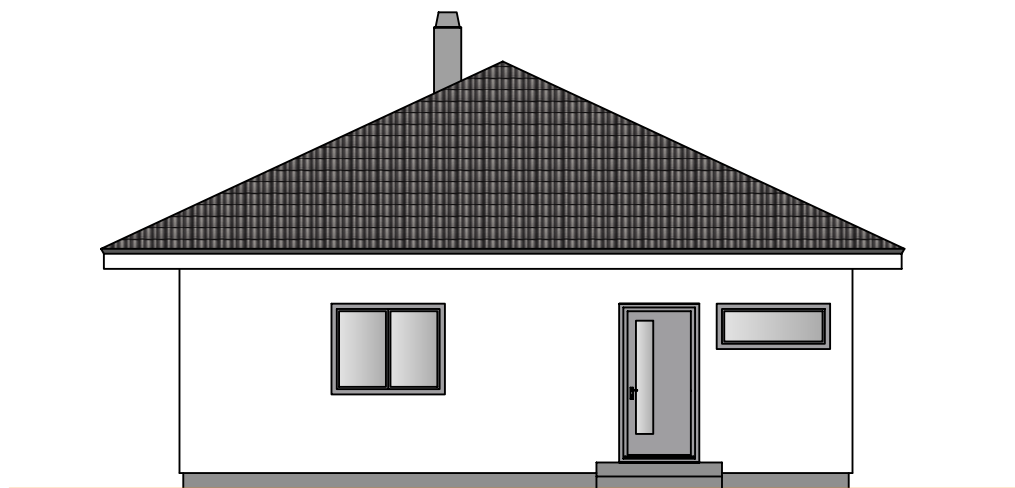

DOMY NOVEJ GENERÁCIE

Tento návrh domu slúži len pre účely kalkulácie.

V prípade realizácie je potrebné rešpektovať autorské práva autora návrhu.

VELA 115

Ponuka č.:

3150588-05

Sklon 25° / 0cm

Pohľady

Tento návrh domu slúži len pre účely kalkulácie.

V prípade realizácie je potrebné rešpektovať autorské práva autora návrhu.

VELA 115

Ponuka č.:

3150588-05

Sklon 25° / 0cm

Pohľady

Lazovná 69, 974 01 Banská Bystrica