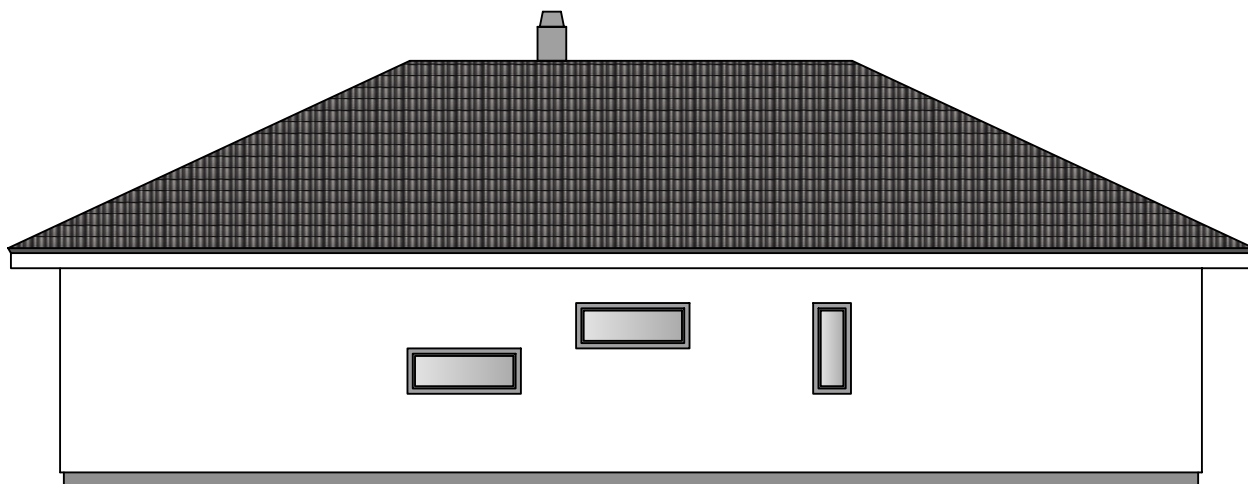

DOMY NOVEJ GENERÁCIE

Tento návrh domu slúži len pre účely kalkulácie.

V prípade realizácie je potrebné rešpektovať autorské práva autora návrhu.

VELA 115

Ponuka č.:

3150588-05

Sklon 25° / 0cm

Pohľady