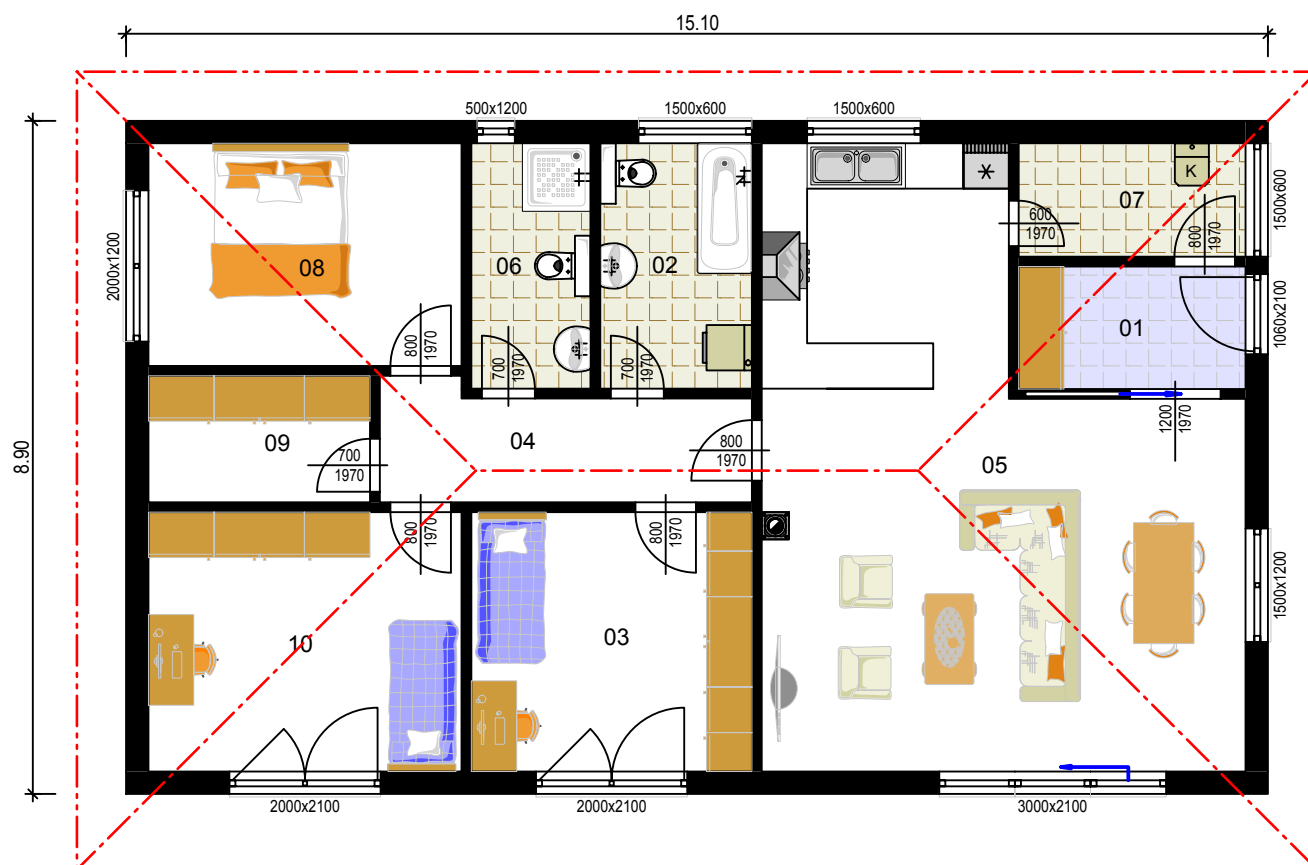

VELA 115

Ponuka č.:

3150588-05

Sklon 25° / 0cm

TABUĽKA MIESTNOSTÍ:

Ozn.	Účel miestnosti	Plocha
01	Zádverie	4,86 m2
02	Kúpeľňa	6,51 m2
03	Izba	12,73 m2
04	Chodba	7,08 m2
05	Ob. priest. s kuch.	42,58 m2
06	Kúpeľňa	5,11 m2
07	Technická miest.	4,50 m2
08	Spáľňa	12,19 m2
09	Šatník	4,90 m2
10	Izba	14,20 m2
	CELKOM	114,46 m2

DOMY NOVEJ GENERÁCIE

Tento návrh domu slúži len pre účely kalkulácie.

V prípade realizácie je potrebné rešpektovať autorské práva autora návrhu.

VELA 115

Ponuka č.:

3150588-05

Sklon 25° / 0cm

Pohľady